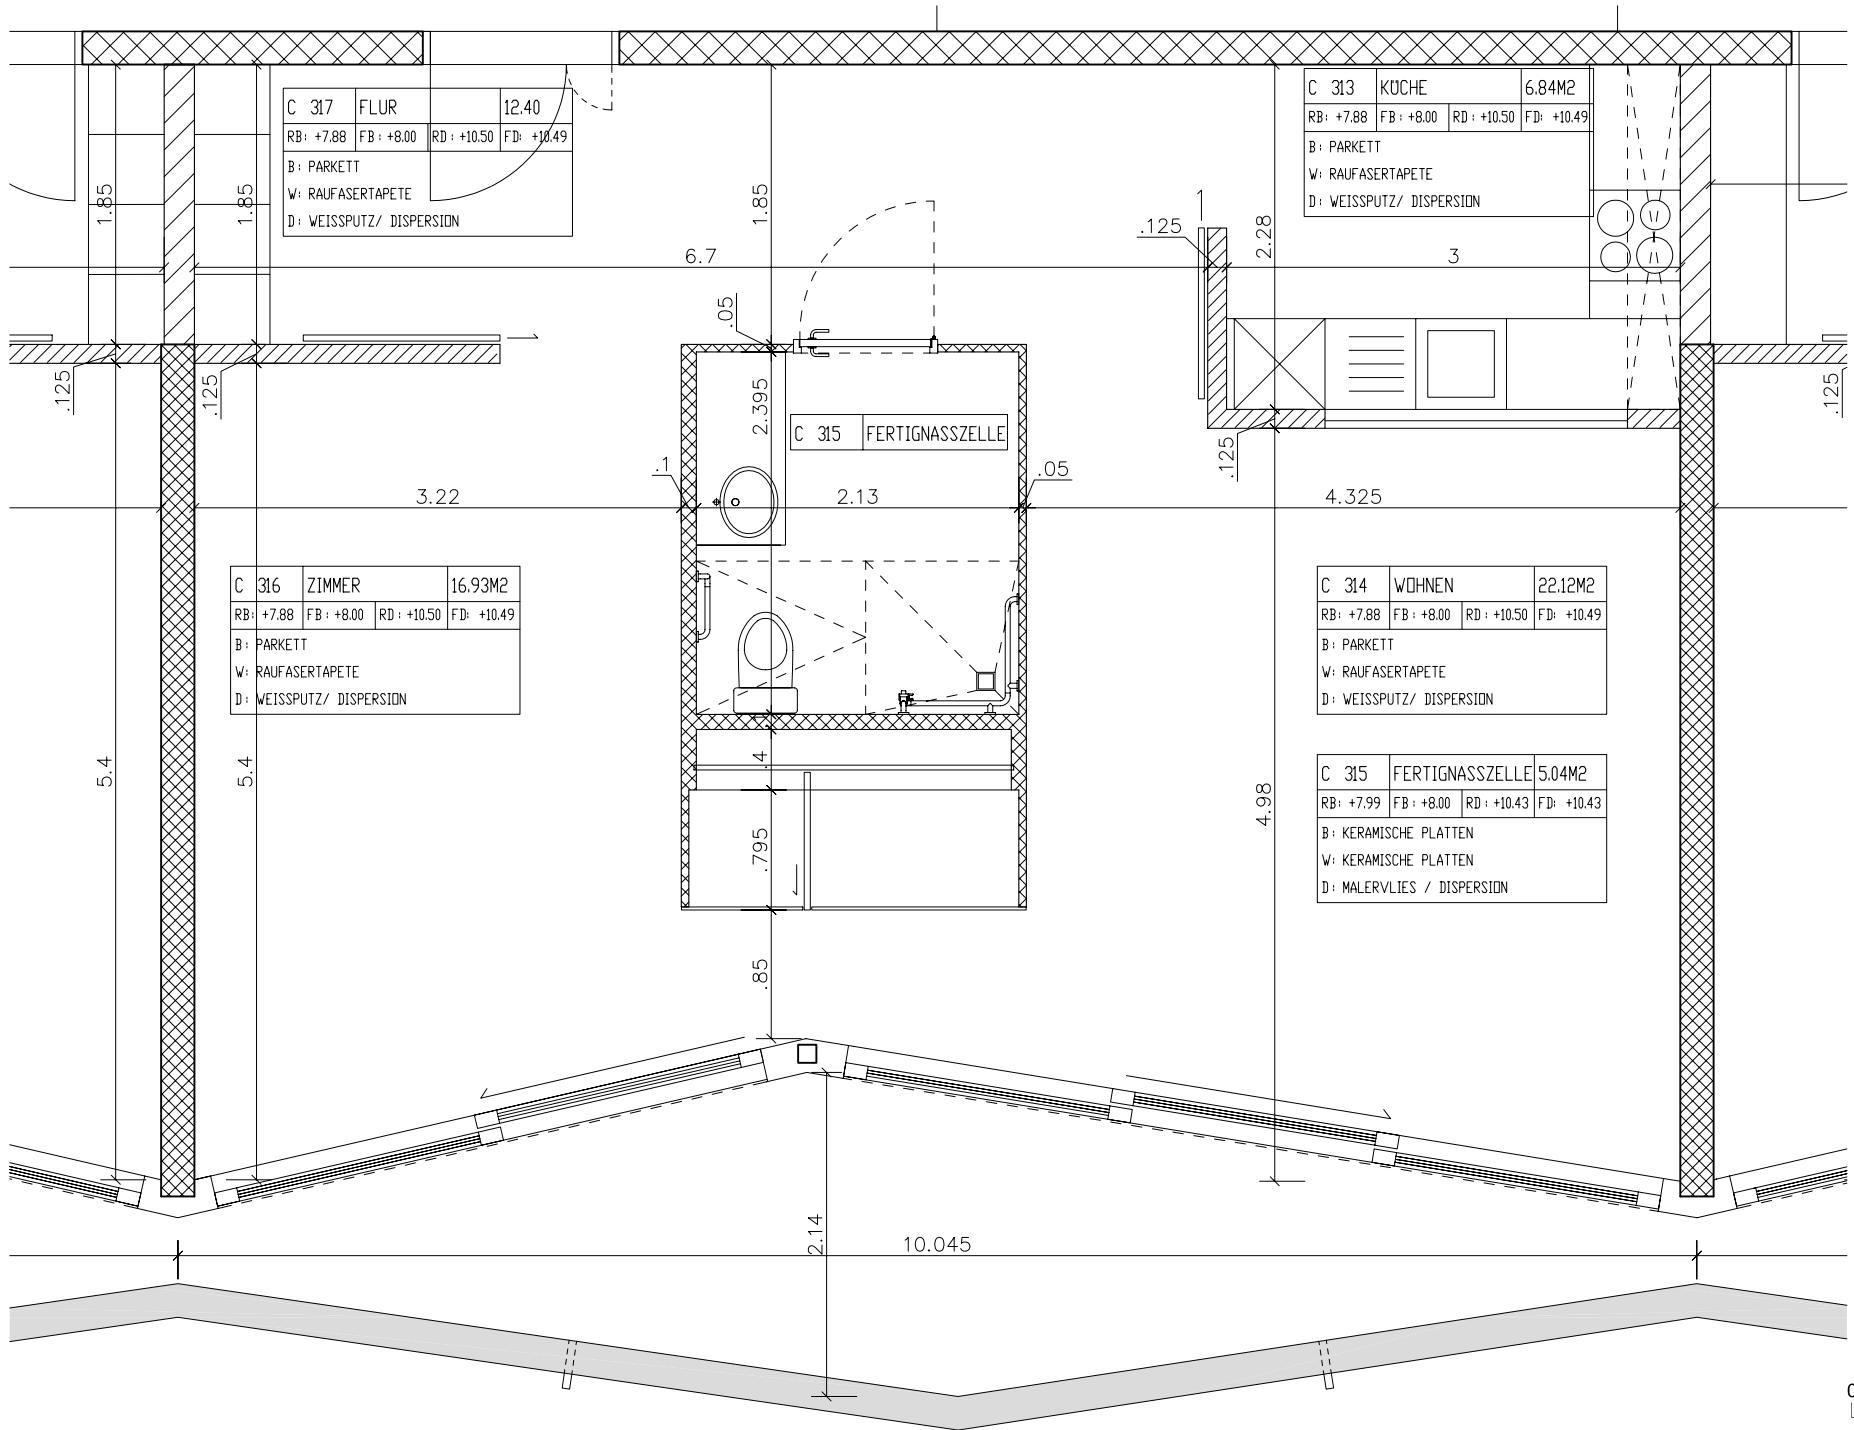

C 303	WOHNEN	24.33M2
RB:	+7.88	FB: +8.00
RD:	+10.50	FD: +10.49
B: PARKETT		
W: RAUFASERTAPETE		
D: WEISSPUTZ/ DISPERSION		

C 302	KÜCHE	7.69M2
RB:	+7.88	FB: +8.00
RD:	+10.50	FD: +10.49
B: PARKETT		
W: RAUFASERTAPETE		
D: WEISSPUTZ/ DISPERSION		

C 304	FERTIGNASSZELLE	5.04M2
RB:	+7.99	FB: +8.00
RD:	+10.43	FD: +10.43
B: KERAMISCHE PLATTEN		
W: KERAMISCHE PLATTEN		
D: MALERVLIES / DISPERSION		

C 307	FLUR	17.80M2
RB:	+7.88	FB: +8.00
RD:	+10.50	FD: +10.49
B: PARKETT		
W: RAUFASERTAPETE		
D: WEISSPUTZ/ DISPERSION		

C 305	ZIMMER	17.49M2
RB:	+7.88	FB: +8.00
RD:	+10.50	FD: +10.49
B: PARKETT		
W: RAUFASERTAPETE		
D: WEISSPUTZ/ DISPERSION		

C 306	ZIMMER	16.60M2
RB:	+7.88	FB: +8.00
RD:	+10.50	FD: +10.49
B: PARKETT		
W: RAUFASERTAPETE		
D: WEISSPUTZ/ DISPERSION		