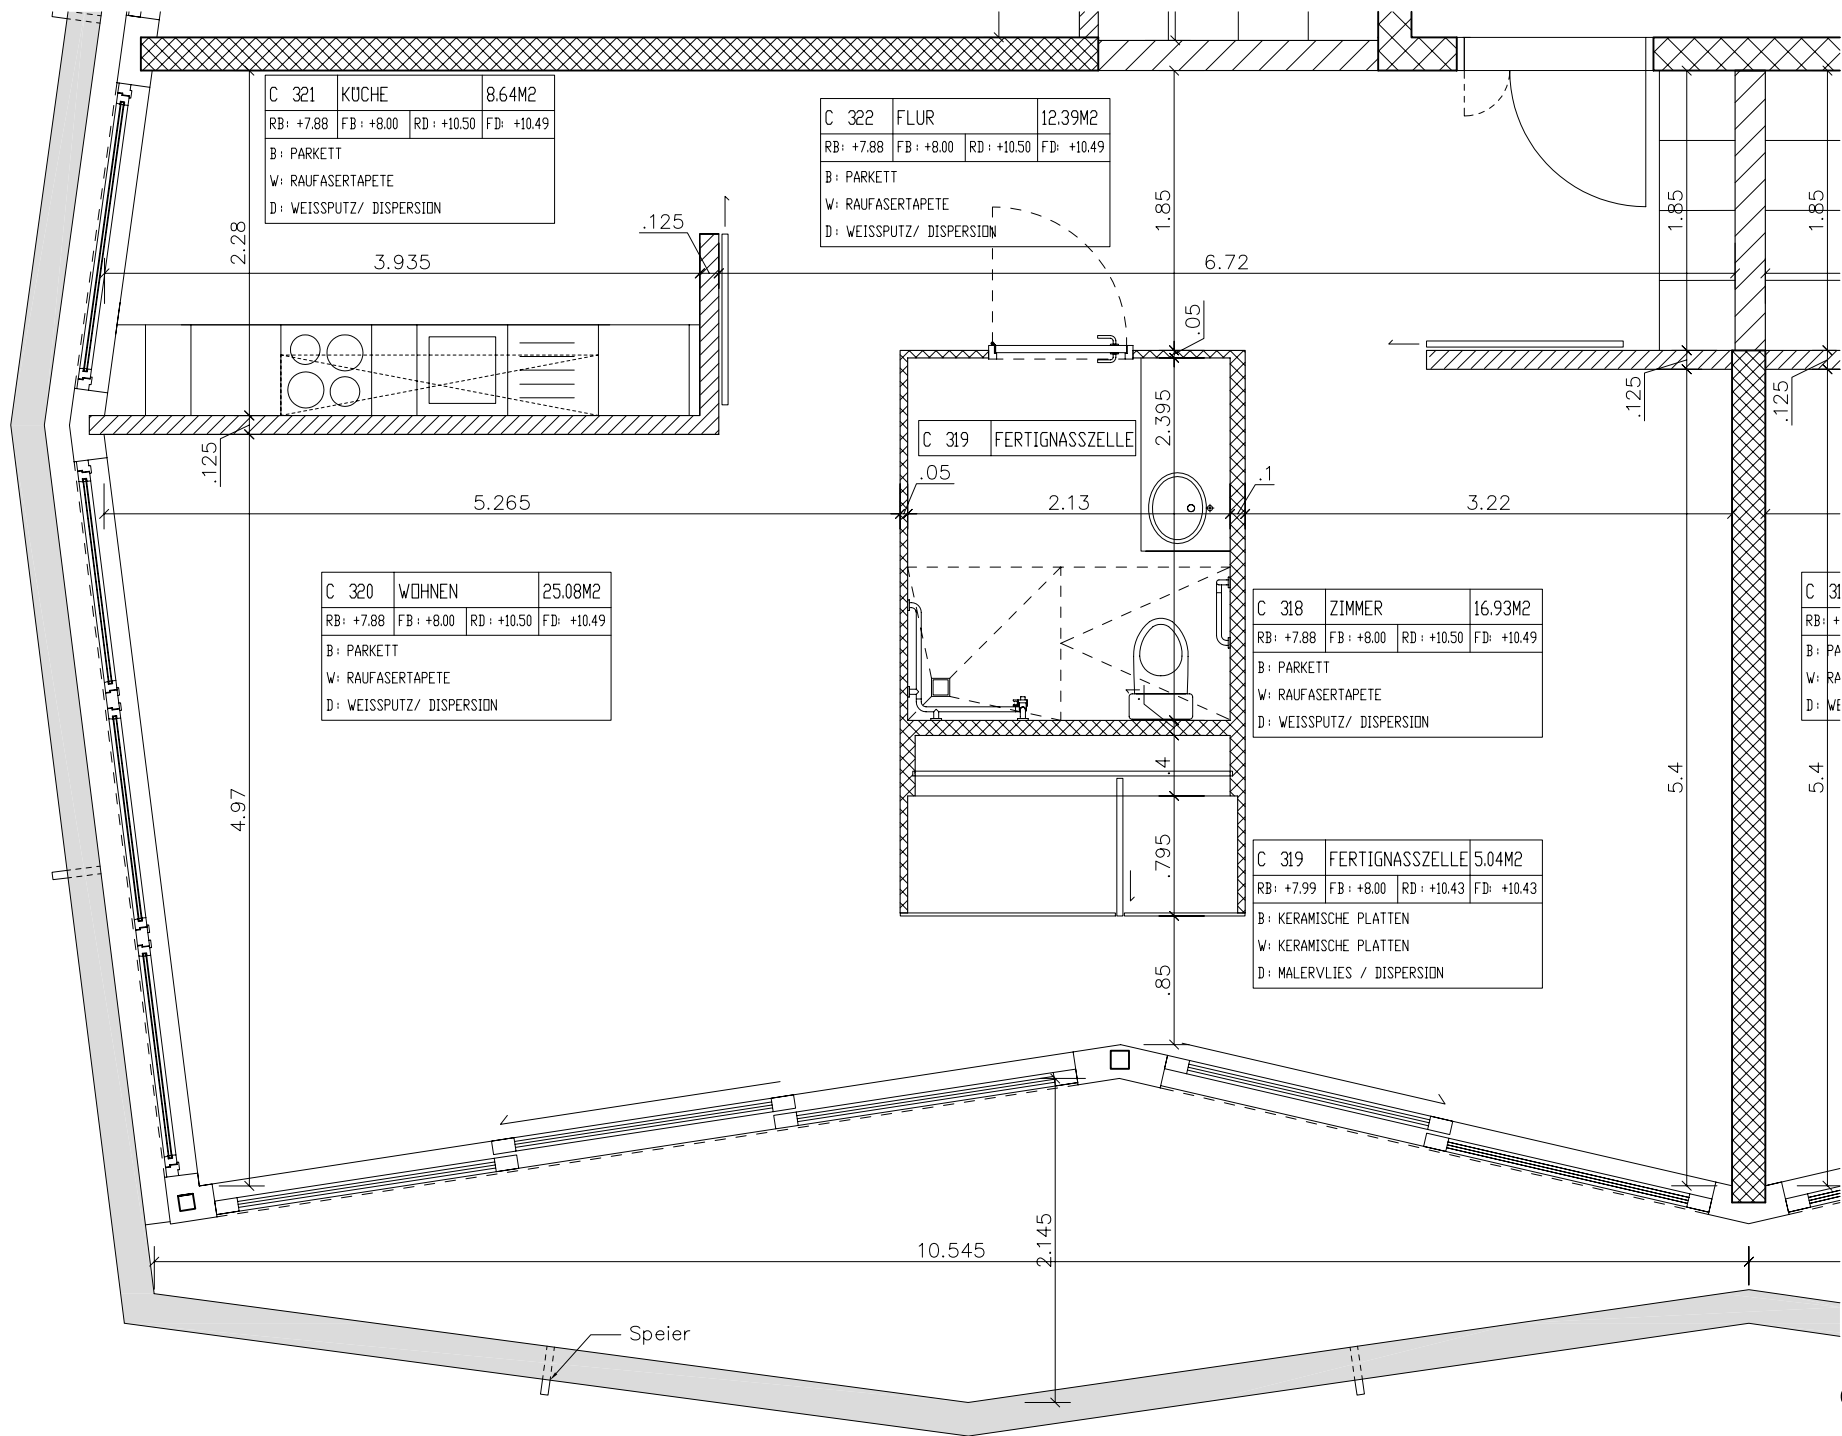

C 303	WOHNEN	24.33M2
RB:	+7.88	FB: +8.00
RD:	+10.50	FD: +10.49
B: PARKETT		
W: RAUFASERTAPETE		
D: WEISSPUTZ/ DISPERSION		

C 302	KÜCHE	7.69M2
RB:	+7.88	FB: +8.00
RD:	+10.50	FD: +10.49
B: PARKETT		
W: RAUFASERTAPETE		
D: WEISSPUTZ/ DISPERSION		

C 304	FERTIGNASSZELLE	5.04M2
RB:	+7.99	FB: +8.00
RD:	+10.43	FD: +10.43
B: KERAMISCHE PLATTEN		
W: KERAMISCHE PLATTEN		
D: MALERVLIES / DISPERSION		

C 307	FLUR	17.80M2
RB:	+7.88	FB: +8.00
RD:	+10.50	FD: +10.49
B: PARKETT		
W: RAUFASERTAPETE		
D: WEISSPUTZ/ DISPERSION		

C 305	ZIMMER	17.49M2
RB:	+7.88	FB: +8.00
RD:	+10.50	FD: +10.49
B: PARKETT		
W: RAUFASERTAPETE		
D: WEISSPUTZ/ DISPERSION		

C 306	ZIMMER	16.60M2
RB:	+7.88	FB: +8.00
RD:	+10.50	FD: +10.49
B: PARKETT		
W: RAUFASERTAPETE		
D: WEISSPUTZ/ DISPERSION		