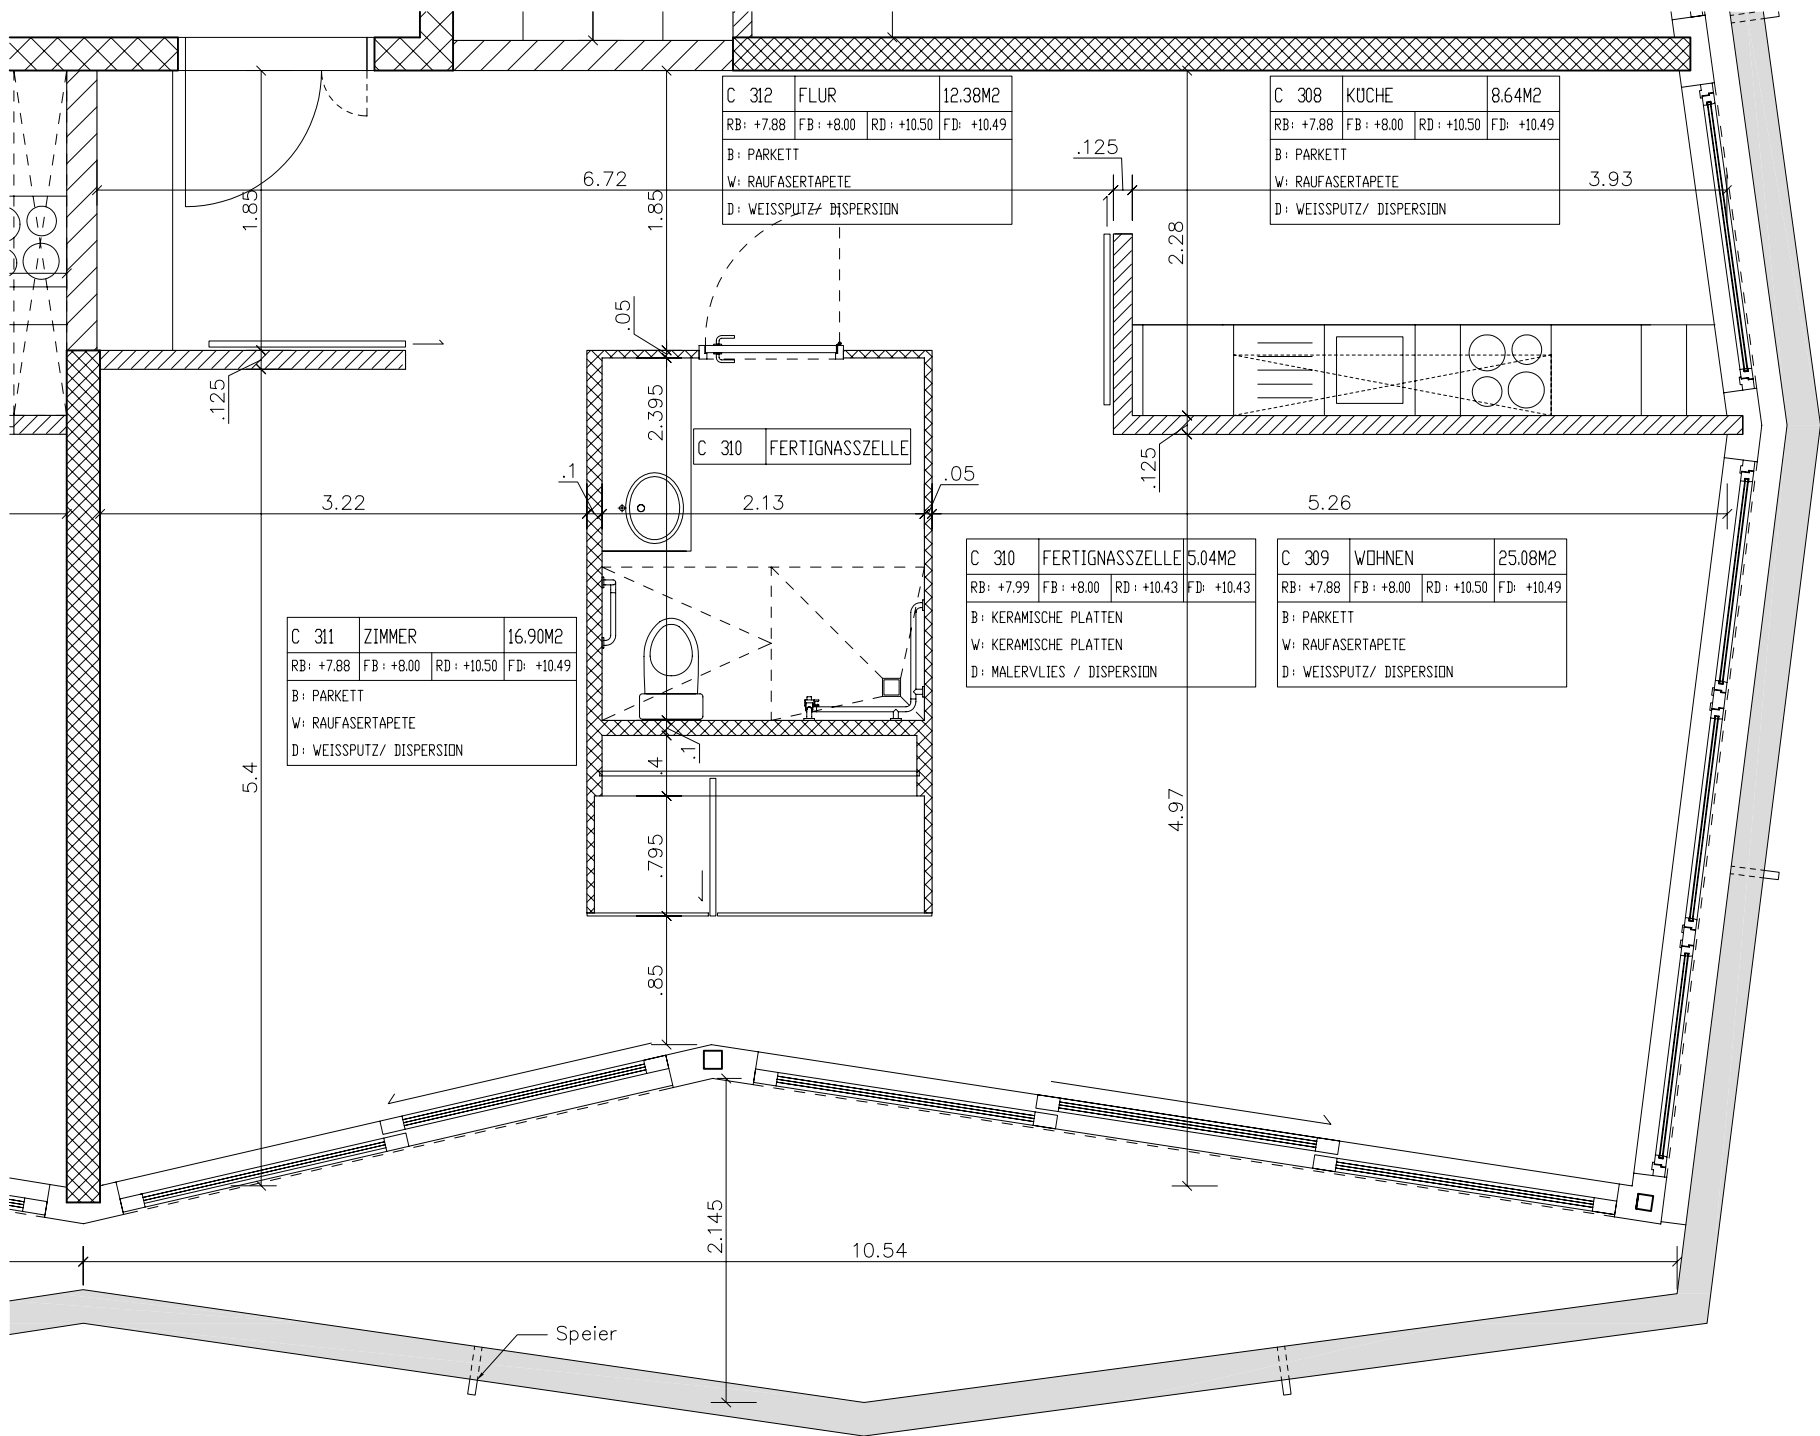

C 303	WOHNEN	24.33M2
RB:	+7.88	FB: +8.00
RD:	+10.50	FD: +10.49
B: PARKETT		
W: RAUFASERTAPETE		
D: WEISSPUTZ/ DISPERSION		

C 302	KÜCHE	7.69M2
RB:	+7.88	FB: +8.00
RD:	+10.50	FD: +10.49
B: PARKETT		
W: RAUFASERTAPETE		
D: WEISSPUTZ/ DISPERSION		

C 304	FERTIGNASSZELLE	5.04M2
RB:	+7.99	FB: +8.00
RD:	+10.43	FD: +10.43
B: KERAMISCHE PLATTEN		
W: KERAMISCHE PLATTEN		
D: MALERVLIES / DISPERSION		

C 307	FLUR	17.80M2
RB:	+7.88	FB: +8.00
RD:	+10.50	FD: +10.49
B: PARKETT		
W: RAUFASERTAPETE		
D: WEISSPUTZ/ DISPERSION		

C 305	ZIMMER	17.49M2
RB:	+7.88	FB: +8.00
RD:	+10.50	FD: +10.49
B: PARKETT		
W: RAUFASERTAPETE		
D: WEISSPUTZ/ DISPERSION		

C 306	ZIMMER	16.60M2
RB:	+7.88	FB: +8.00
RD:	+10.50	FD: +10.49
B: PARKETT		
W: RAUFASERTAPETE		
D: WEISSPUTZ/ DISPERSION		