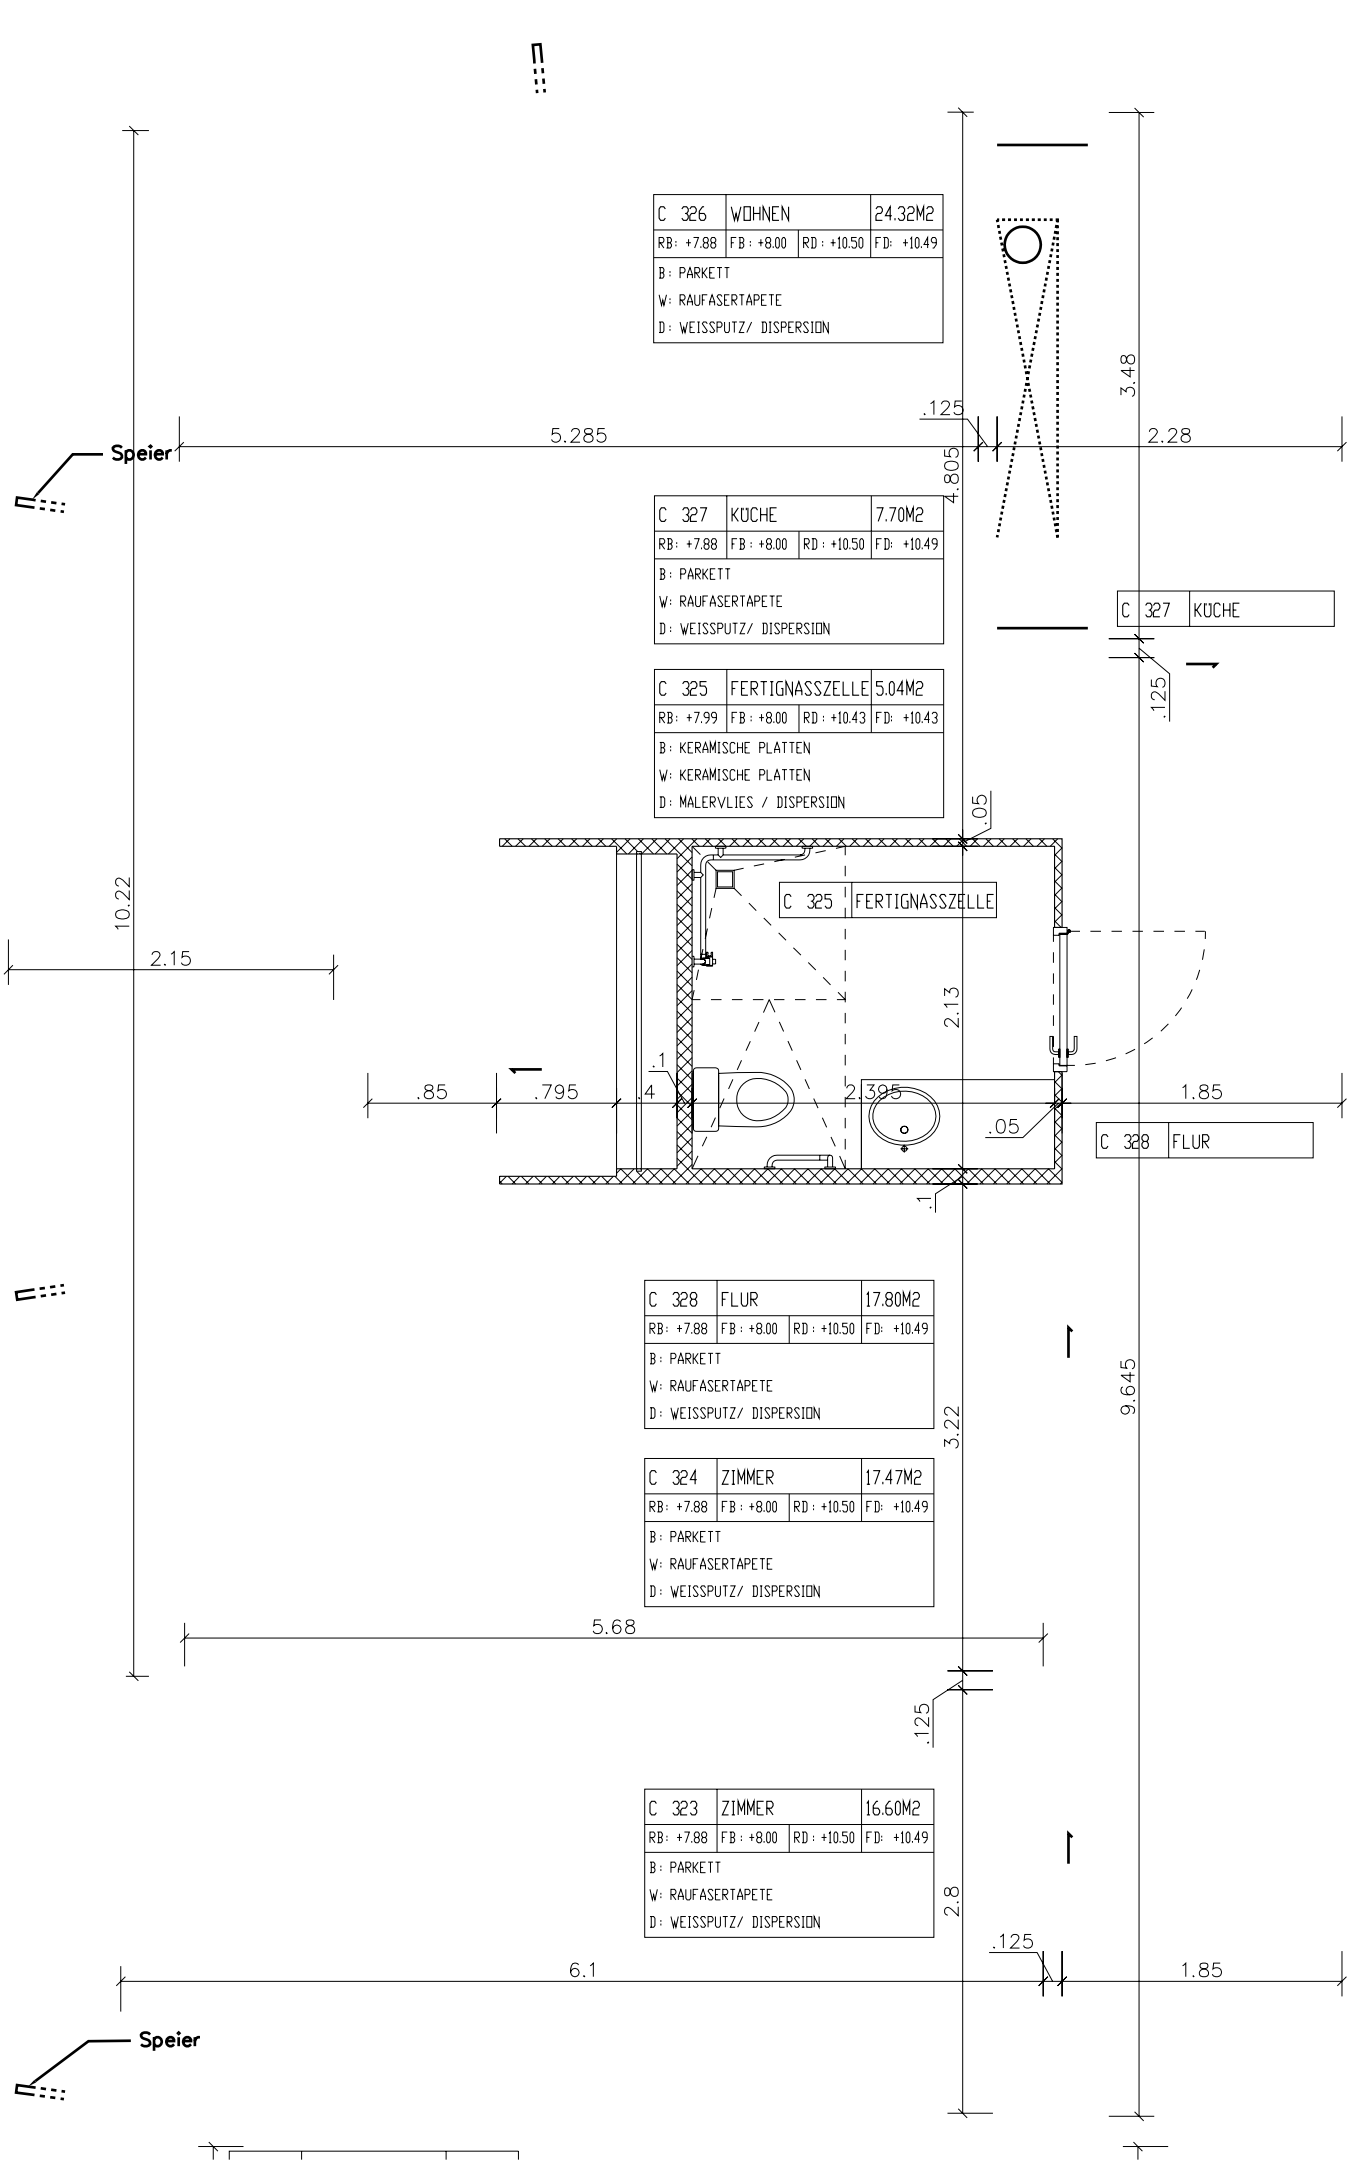

C 303	WOHNEN	24.33M2
RB:	+7.88	FB: +8.00
RD:	+10.50	FD: +10.49
B: PARKETT		
W: RAUFASERTAPETE		
D: WEISSPUTZ/ DISPERSION		

C 302	KÜCHE	7.69M2
RB:	+7.88	FB: +8.00
RD:	+10.50	FD: +10.49
B: PARKETT		
W: RAUFASERTAPETE		
D: WEISSPUTZ/ DISPERSION		

C 304	FERTIGNASSZELLE	5.04M2
RB:	+7.99	FB: +8.00
RD:	+10.43	FD: +10.43
B: KERAMISCHE PLATTEN		
W: KERAMISCHE PLATTEN		
D: MALERVLIES / DISPERSION		

C 307	FLUR	17.80M2
RB:	+7.88	FB: +8.00
RD:	+10.50	FD: +10.49
B: PARKETT		
W: RAUFASERTAPETE		
D: WEISSPUTZ/ DISPERSION		

C 305	ZIMMER	17.49M2
RB:	+7.88	FB: +8.00
RD:	+10.50	FD: +10.49
B: PARKETT		
W: RAUFASERTAPETE		
D: WEISSPUTZ/ DISPERSION		

C 306	ZIMMER	16.60M2
RB:	+7.88	FB: +8.00
RD:	+10.50	FD: +10.49
B: PARKETT		
W: RAUFASERTAPETE		
D: WEISSPUTZ/ DISPERSION		